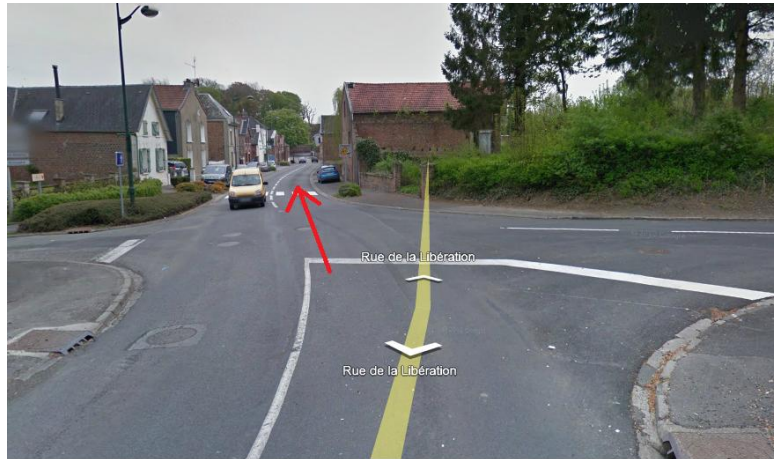

Artres

Si vous venez de l'autoroute (l'A2)
Direction université de Valenciennes

Décathlon Aulnoy lez valenciennes est à votre droite

Au rond point tout droit.
A votre droite, vous trouverez McDonald's / Léon de Bruxelles

Toujours tout droit (L'arrêt «Chemin Vert »)

Direction Famars

1^{er} rond point tout droit

2ème rond point toujours tout droit

Toujours tout droit - Direction Artres

Déchetterie à votre droite

A gauche au rond point

Au STOP tout droit

Au Marronnier à Gauche

Passer devant l'église et la gentilhommière

Passer devant la Mairie

Parking pour se garer

Rue du Pont

Le parcours :