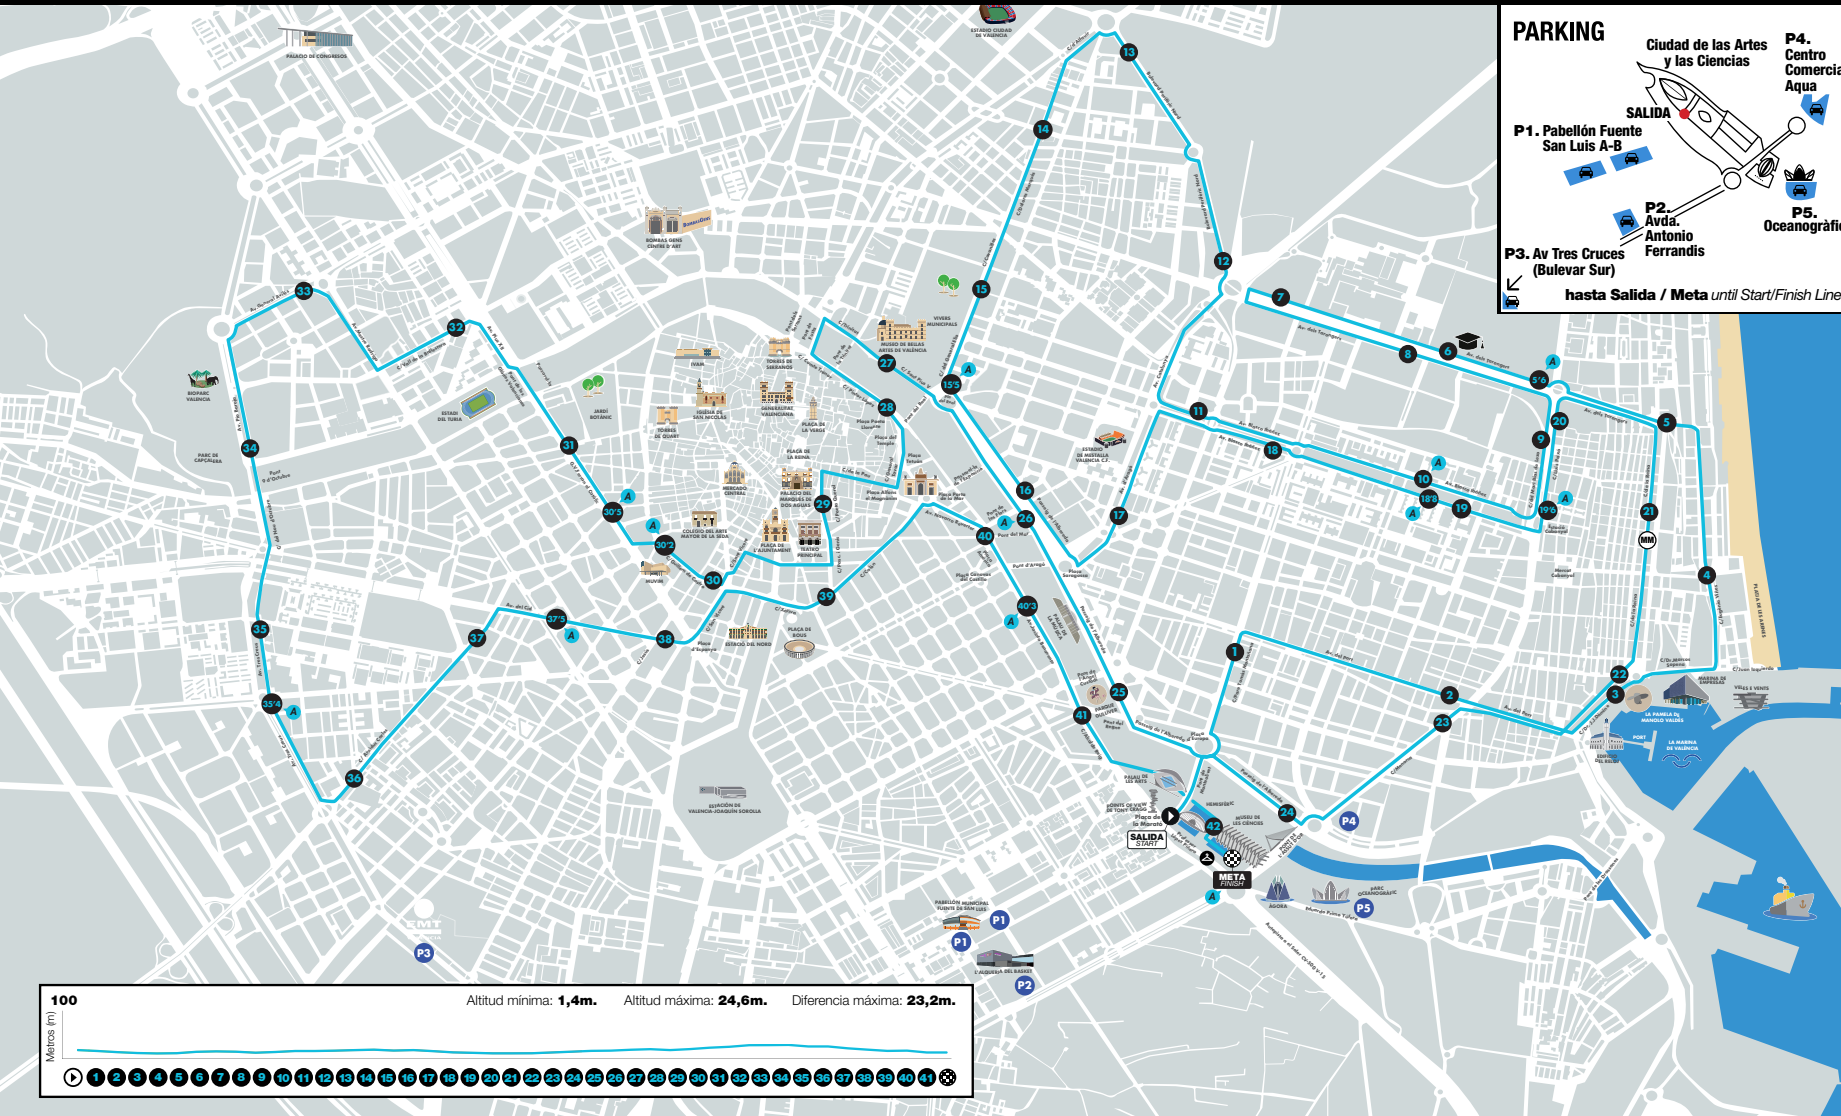

RECORRIDO COURSE 01-DEC-2019

LEYENDA LEGEND

Salida Start	Avituallamiento Provisioning point
Meta Finish	Agua Aquabona Aquabona Water
Kilómetro Kilometer	Bebida Powerade Powerade drink
Baños Toilets	Gel Enervit Enervit Gel
Guardarropa Cloakroom	Fruta Fruit
Medio Maratón Half Marathon	Frutos secos Nuts
Parking	Asistencia rápida Fast assistance
Servicios médicos Medical service	

A Puntos de avituallamiento Provisioning point

5'6					
10					
15'5					
18'8					
19'6					
26					
30'2					
30'5					
35'4					
37'5					
40'3					
41					

Organizan / Organizer

Colaborador principal / Main partner