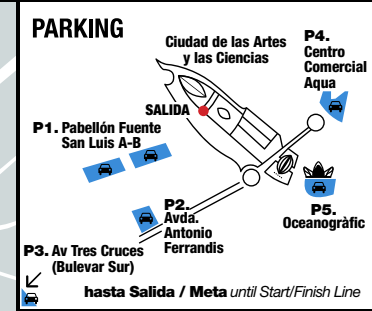

RECORRIDO COURSE 01-DEC-2019

LEYENDA LEGEND

Salida Start	Avituallamiento Provisioning point
Meta Finish	Agua Aquabona Aquabona Water
Kilómetro Kilometer	Bebida Powerade Powerade drink
Baños Toilets	Gel Enervit Enervit Gel
Guardarropa Cloakroom	Fruta Fruit
Medio Maratón Half Marathon	Frutos secos Nuts
Parking	Asistencia rápida Fast assistance
Servicios médicos Medical service	